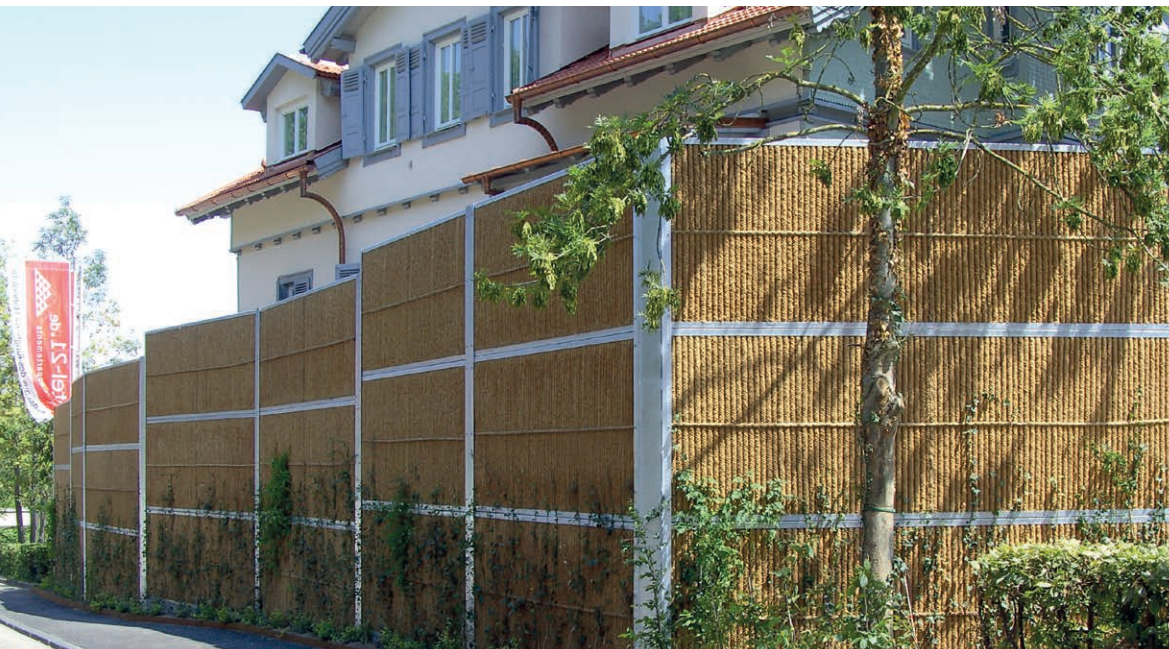

SCHALLSCHUTZ
für Ihre Ruhe-Oase

ZÄUNE ALS SCHALL- UND LÄRMSCHUTZ

Ruhe Dank Schallschutz

Die Schallschutzwand lässt sich begrünen und eignet sich als Spalier für Kletterpflanzen. Gleichzeitig schlucken die Wände störenden Lärm und lassen Sie die Ruhe im Garten genießen.

SCHALLSCHUTZ NOISTOP

Höhen:
bis 270 cm

Farben:
Anthrazit RAL 7016,
verzinkt

Material:
Steinwolle, Stahl

SCHALLSCHUTZ NOISTOP WOOD

Höhen:
bis 270 cm

Farben:
Braun imprägniert

Material:
Holz, Steinwolle,
Stahl

SCHALLSCHUTZ ALUMINIUM

Höhen:
bis 600 cm

Farben:
RAL Wunschfarbe

Material:
Steinwolle,
Aluminium, Stahl

SCHALLSCHUTZ WPC

Höhen:
bis 200 cm

Farben:
Anthrazit, Schwarz-
braun, uvm.

Material:
WPC, Aluminium

SCHALLSCHUTZ- ZAUN HOLZ

Höhen:
bis 300 cm

Farben:
Grün imprägniert

Material:
Holz, Kunststoff,
Stahl

SCHALLSCHUTZ KOKOSFASERN

Höhen:
bis 300 cm

Farben:
Natur

Material:
Steinwolle, Holz,
Stahl